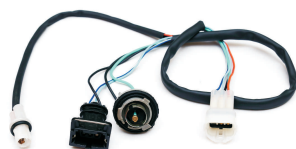

B-155

3 PIN HOLDER UNIVERSAL
5 MM WIRE BAKELITE

B-156

H.L. HOLDER BOLERO - SLX
TYPE 2 (SET OF 3)

B-157

H.L. HOLDER BOLERO - SLX
TYPE 3 (SET OF 3)

B-159

H4 LAMP SOCKET

TAIL LAMP HOLDERS & WIRES

C-160

T/L HOLDER S/C - 1141

C-161

T/L HOLDER D/C
1016 - 1176

C-162

PATTI HOLDER S/C - 1141

C-164

SPEEDO METER COUPLER
TATA-ACE (CNG) /
BOLERO / CANTER

J-368

T. P SENSOR SOCKET
MARUTI

J-369

2 PIN INJECTOR COUPLER
MAXXIMO / DELPHI

J-370

ALTERNATOR CUT - OUT
SENSOR COUPLER VALEO

BLADE FUSE
MARUTI